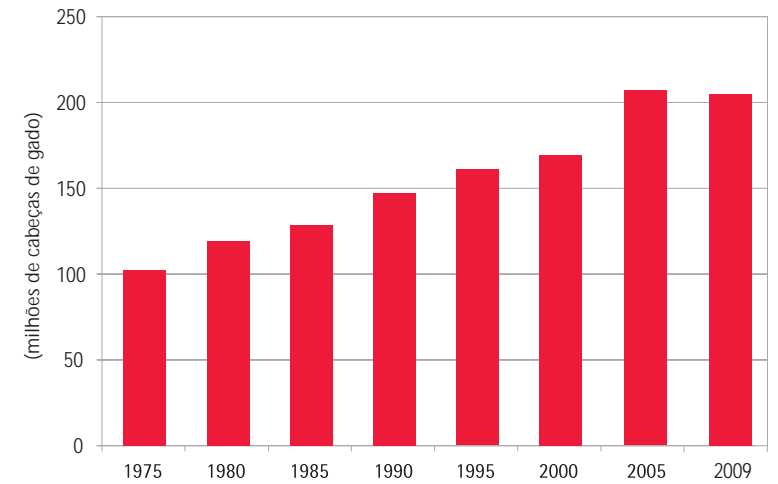

Rebanho bovino 2009

Vacas ordenhadas 2009

Evolução do rebanho bovino 1975-2009

Fonte: Pesquisa Pecuária Municipal 1975/2009. In: IBGE. Sidra: sistema IBGE de recuperação automática. Rio de Janeiro, 2010. Disponível em: <<http://www.sidra.ibge.gov.br/bda/pesquisas/ppm/default.asp?o=27&i=P>>. Acesso em: mar. 2012.