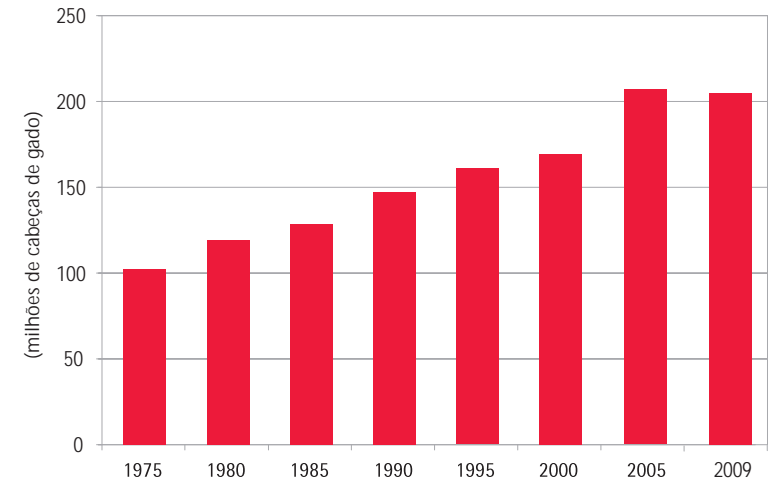

Rebanho bovino 2009

Vacas ordenhadas 2009

Evolução do rebanho bovino 1975-2009

Fonte: Pesquisa Pecuária Municipal 1975/2009. In: IBGE. Sidra: sistema IBGE de recuperação automática. Rio de Janeiro, 2010. Disponível em: <<http://www.sidra.ibge.gov.br/bda/pesquisas/ppm/default.asp?o=27&i=P>>. Acesso em: mar. 2012.