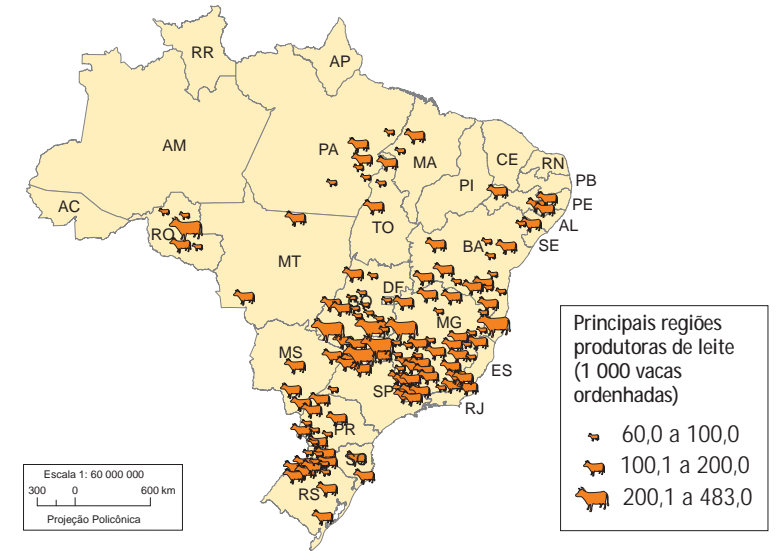

Rebanho bovino 2009

Vacas ordenhadas 2009

Evolução do rebanho bovino 1975-2009

Fonte: Pesquisa Pecuária Municipal 1975/2009. In: IBGE. Sidra: sistema IBGE de recuperação automática. Rio de Janeiro, 2010. Disponível em: <<http://www.sidra.ibge.gov.br/bda/pesquisas/ppm/default.asp?o=27&i=P>>. Acesso em: mar. 2012.