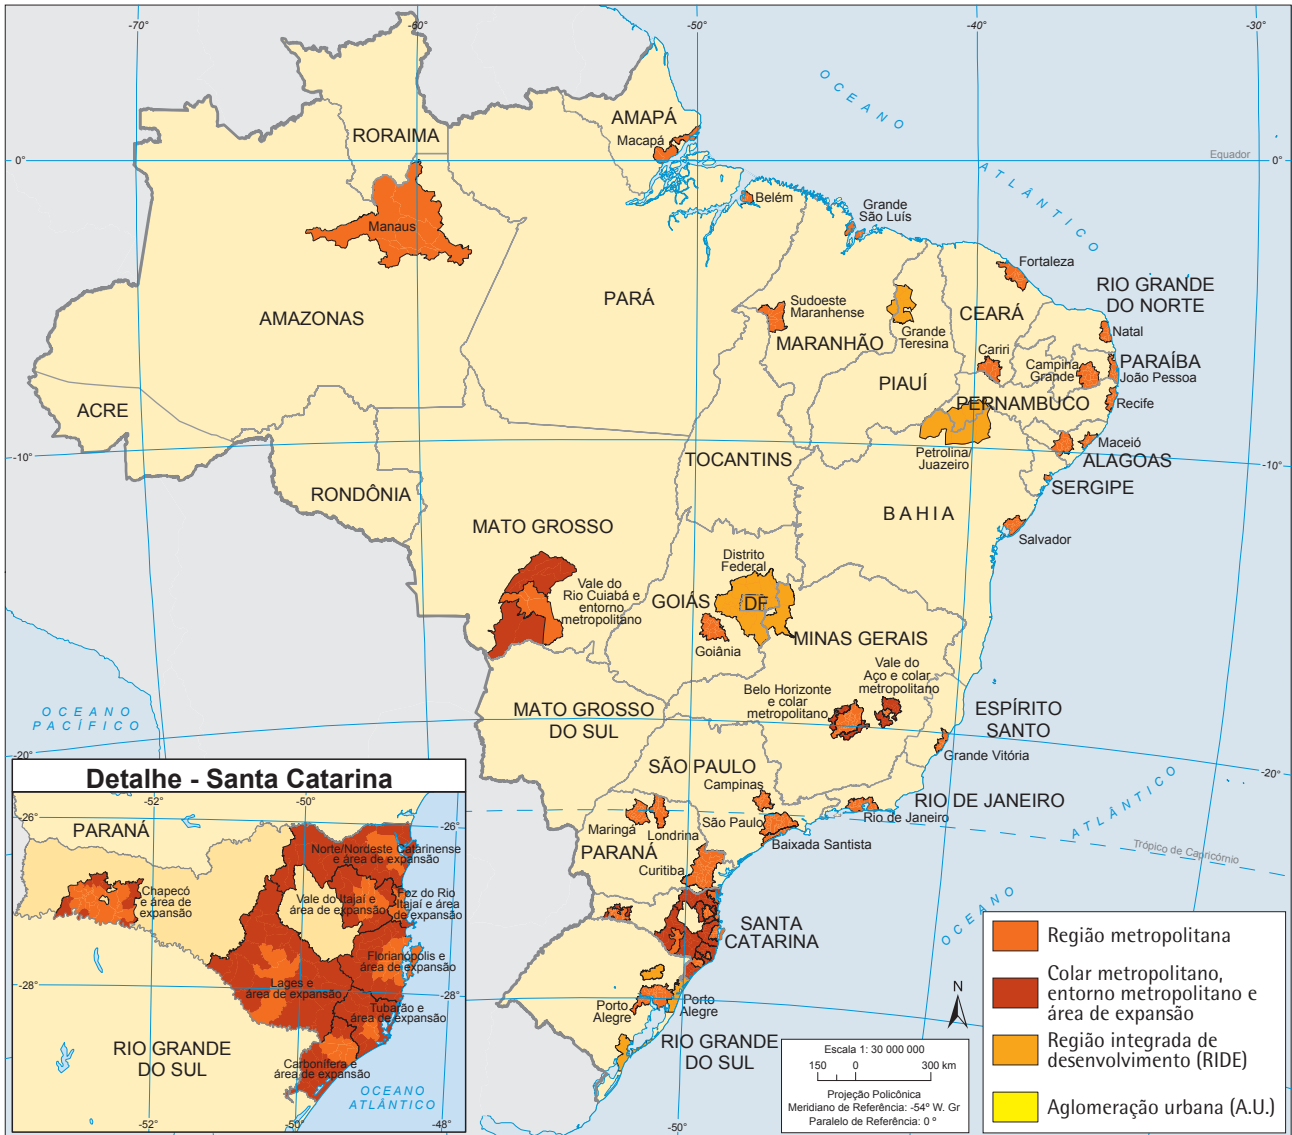

## Regiões metropolitanas 2010

Fonte: Região metropolitana, RIDE ou aglomeração urbana. Rio de Janeiro: IBGE, [2010?]. Disponível em: <ftp://geoftp.ibge.gov.br/organizacao\_territorial/municipios\_por\_regioes\_metropolitanas/rm\_atualizada\_2010.xls>. Acesso em: mar. 2012.