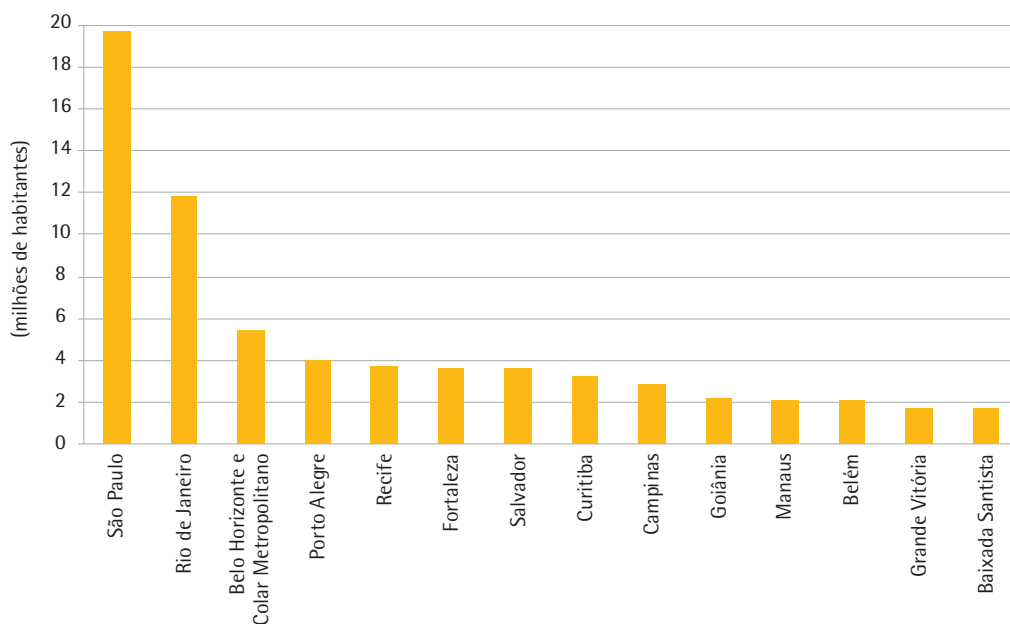

## Regiões metropolitanas 2010

Fonte: Região metropolitana, RIDE ou aglomeração urbana. Rio de Janeiro: IBGE, [2010?]. Disponível em: <ftp://geoftp.ibge.gov.br/organizacao\_territorial/municipios\_por\_regioes\_metropolitanas/rm\_atualizada\_2010.xls>. Acesso em: mar. 2012.